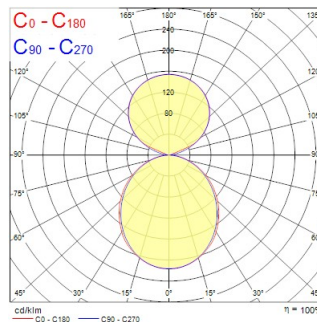

### Dimensions (mm)

### Photometrics

Distance [m]	Cone diameter [m]	Beam diameter [m]	Illuminance [lx]
0.5	1.23	1.31	11032
			E10°: 92.8° 130°
			E100°: 52.8° 127°
1.0	2.45	2.62	2766
			E10°: 92.8° 348
			E100°: 52.8° 309
1.5	3.68	3.92	1226
			E10°: 92.8° 186
			E100°: 52.8° 167
2.0	4.90	5.23	690
			E10°: 92.8° 87
			E100°: 52.8° 77
2.5	6.13	6.54	441
			E10°: 92.8° 66
			E100°: 52.8° 49
3.0	7.36	7.85	308
			E10°: 92.8° 59
			E100°: 52.8° 54