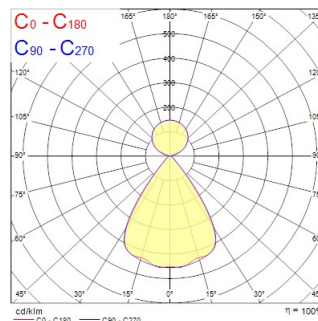

### Dimensions (mm)

### Photometrics

Distance [m]	Cone diameter [m]	Beam diameter [m]	Beam diameter [ft]	Illuminance [lx]
0.5	0.73 0.71	0.73 0.71	2.40 2.33	3054 3117
1.0	1.46 1.42	1.46 1.42	4.80 4.66	764 790
1.5	2.19 2.12	2.19 2.12	7.20 6.99	406 426
2.0	2.92 2.83	2.92 2.83	9.60 9.33	249 261
2.5	3.65 3.54	3.65 3.54	12.00 11.67	157 161
3.0	4.38 4.25	4.38 4.25	14.40 14.00	107 111

Distance [m]    Cone diameter [m]    Beam diameter [m]    Beam diameter [ft]    Illuminance [lx]

— C0 - C180 (Half beam angle: 72.6°)  
— C90 - C270 (Half beam angle: 72.2°)