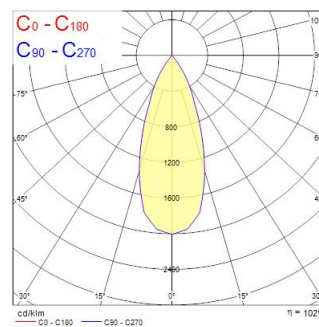

### Dimensions (mm)

### Photometrics

Distance [m]	Cone diameter [m]	E(0°) [lx]	E(C0) [lx]	U(0°) [lx]
0.5	0.36	8107	8107	12074
1.0	0.72	2027	2027	3214
1.5	1.08	8107	8107	1442
2.0	1.44	2027	2027	811
2.5	1.80	8107	8107	519
3.0	2.16	2027	2027	360

Distance [m] Cone diameter [m] Illuminance [lx]  
 C0 - C180 (Half beam angle: 39.6°)