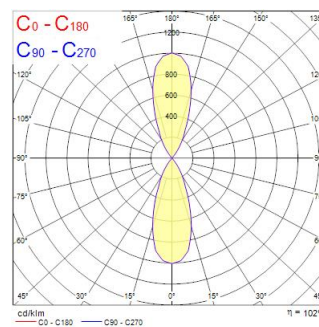

### Dimensions (mm)

### Photometrics

Distance [m]	Cone diameter [m]	E10° [lx]	E30° [lx]	E50° [lx]
0.5	0.36	1289	804	517
1.0	0.72	317	196	129
1.5	1.08	139	86	56
2.0	1.44	78	49	32
2.5	1.80	50	31	20
3.0	2.16	30	19	12

Distance [m]    Cone diameter [m]    Illuminance [lx]  
 C0 - C180 (Half beam angle: 39.6°)