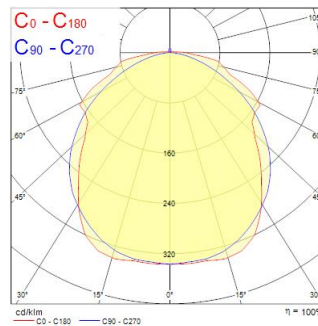

Technical Assets

Dimensions (mm)

Photometrics

Distance [m]	Cone diameter [m]	Beam diameter [m]	Beam diameter [m]	Illuminance [lx]
0.5	1.40	0.70	0.70	2700
	1.25	E/C90	E/C90	380
		E/C90	E/C90	480
1.0	2.80	0.70	0.70	600
	2.51	E/C90	E/C90	80
		E/C90	E/C90	114
1.5	4.21	0.70	0.70	412
	3.76	E/C90	E/C90	29
		E/C90	E/C90	31
2.0	5.61	0.70	0.70	232
	5.01	E/C90	E/C90	18
		E/C90	E/C90	21
2.5	7.01	0.70	0.70	148
	6.26	E/C90	E/C90	16
		E/C90	E/C90	18
3.0	8.41	0.70	0.70	103
	7.52	E/C90	E/C90	15
		E/C90	E/C90	13