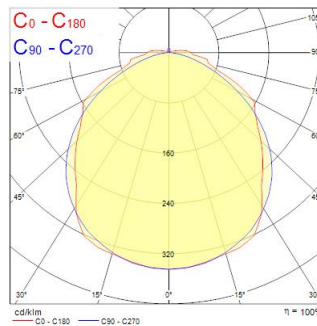

### Dimensions (mm)

### Photometrics

Distance [m]	Cone diameter [m]	Beam diameter [m]	Illuminance [lx]
0.5	1.29 1.37	0.71 0.80	543 540 559
1.0	2.78 2.75	1.41 1.60	137 138 140
1.5	4.17 4.10	2.12 2.40	603 603 60
2.0	5.57 5.47	2.83 3.20	339 339 35
2.5	6.96 6.83	3.54 4.00	211 211 22
3.0	8.35 8.20	4.25 4.80	151 151 16

Distance [m]      Cone diameter [m]      Illuminance [lx]  
 — C0 - C180 (Half beam angle: 107.6°)  
 — C90 - C270 (Half beam angle: 108.6°)