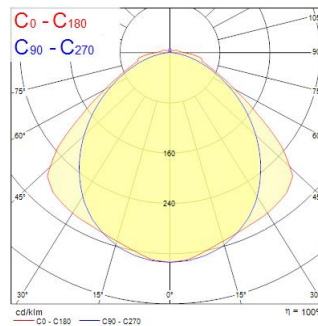

Technical Assets

Dimensions (mm)

Photometrics

Distance [m]	Cone diameter [m]	Beam diameter [m]	Illuminance [lx]
0.5	1.20 1.46	0.07 0.08 0.09	6401 530 554
1.0	2.41 2.91	0.07 0.08 0.09	1608 210 136
1.5	3.61 4.37	0.07 0.08 0.09	715 93 61
2.0	4.82 5.82	0.07 0.08 0.09	422 113 51
2.5	6.02 7.28	0.07 0.08 0.09	267 84 33
3.0	7.23 8.73	0.07 0.08 0.09	179 53 16

Distance [m] Cone diameter [m] Illuminance [lx]
 — C0 - C180 (Half beam angle: 111.0°)
 — C90 - C270 (Half beam angle: 100.0°)

START Waterproof Twin 1200 IP65 4800lm 865

Item No: 0067964

SYLVANIA

General data