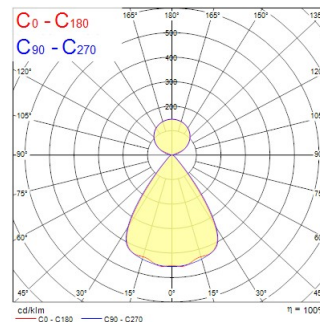

Technical Assets

Dimensions (mm)

Photometrics

Distance [m]	Cone diameter [m]	Beam diameter [m]	Illuminance [lx]
0.5	0.73	0.71	9000
			E101 36.1° 2500
			E100 35.3° 2500
1.0	1.46	1.42	2215
			E101 36.1° 642
			E100 35.3° 671
1.5	2.19	2.12	1074
			E101 36.1° 288
			E100 35.3° 296
2.0	2.92	2.83	604
			E101 36.1° 181
			E100 35.3° 189
2.5	3.65	3.54	387
			E101 36.1° 133
			E100 35.3° 137
3.0	4.38	4.25	266
			E101 36.1° 71
			E100 35.3° 75

Distance [m] Cone diameter [m] Beam diameter [m] Illuminance [lx]
 — C0 - C180 (Half beam angle: 70.6°)
 — C90 - C270 (Half beam angle: 72.2°)

CONTINUUM PLUS 1.2 940 CO UGR DI DALI EM B

Item No: 2064540