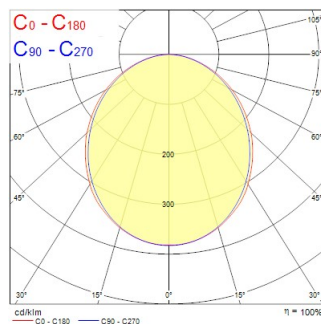

Technical Assets

Dimensions (mm)

Photometrics

Distance [m]	Cone diameter [m]	Beam diameter [m]	Illuminance [lx]
0.5	1.23	1.31	4432
			E171 803° 961
			E171 803° 487
1.0	2.45	2.62	1105
			E171 803° 134
			E171 803° 67
1.5	3.68	3.92	492
			E171 803° 86
			E171 803° 55
2.0	4.90	5.23	277
			E171 803° 61
			E171 803° 31
2.5	6.13	6.54	177
			E171 803° 42
			E171 803° 23
3.0	7.36	7.85	133
			E171 803° 30
			E171 803° 14

Distance [m] Cone diameter [m] Beam diameter [m] Illuminance [lx]
 — C0 - C180 (Half beam angle: 105.2°)
 — C90 - C270 (Half beam angle: 101.6°)

CONTINUUM PLUS TR 1.2 940 CO OPAL D DALI EM B

Item No: 2064566