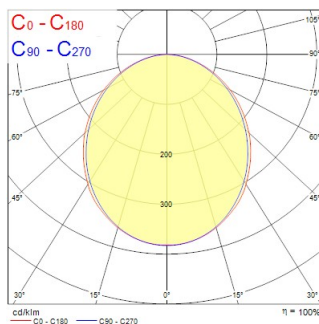

### Dimensions (mm)

### Photometrics

Distance [m]	Cone diameter [m]	Beam diameter [m]	Illuminance [lx]
0.5	1.23 1.31	0.71 0.74	4432 3911
1.0	2.45 2.62	1.42 1.48	1108 981
1.5	3.68 3.92	2.13 2.22	482 428
2.0	4.90 5.23	2.84 3.04	277 246
2.5	6.13 6.54	3.55 3.81	177 158
3.0	7.36 7.85	4.26 4.52	123 110

Distance [m]    Cone diameter [m]    Beam diameter [m]    Illuminance [lx]

— C0 - C180 (Half beam angle: 105.2°)  
— C90 - C270 (Half beam angle: 101.6°)