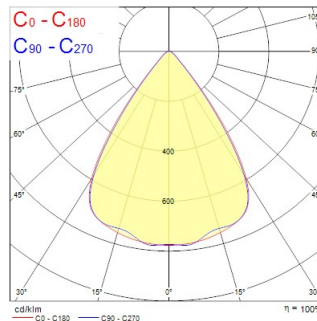

### Dimensions (mm)

### Photometrics

Distance [m]	Cone diameter [m]	Beam diameter [m]	Beam diameter [ft]	Illuminance [lx]
0.5	0.71 0.73	0.71 0.73	2470 2470	6700 6544
1.0	1.42 1.46	1.42 1.46	4630 4630	1677 1592
1.5	2.13 2.19	2.13 2.19	6940 6940	746 727
2.0	2.83 2.92	2.83 2.92	9250 9250	454 439
2.5	3.54 3.65	3.54 3.65	11560 11560	271 262
3.0	4.25 4.38	4.25 4.38	13870 13870	188 182

Distance [m]    Cone diameter [m]    Beam diameter [m]    Beam diameter [ft]    Illuminance [lx]  
 — C0 - C180 (Half beam angle: 72.0°)  
 — C90 - C270 (Half beam angle: 70.0°)