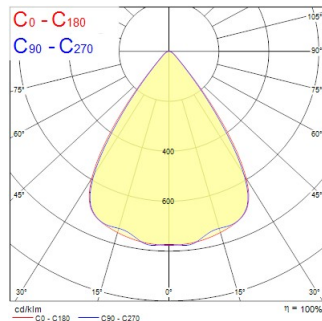

### Dimensions (mm)

### Photometrics

Distance [m]	Cone diameter [m]	Beam diameter [m]	Beam diameter [ft]	Beam diameter [in]	Illuminance [lx]
0.5	0.71 0.73	0.71 0.73	2'4"0 2'4"6	24"0 24"6	6700 6544
1.0	1.42 1.46	1.42 1.46	4'7"0 4'9"0	48"0 49"0	1677 1590
1.5	2.12 2.19	2.12 2.19	6"10 6"11	72"0 72"6	2746 2644
2.0	2.83 2.92	2.83 2.92	9"3"0 9"5"0	96"0 96"6	1544 1454
2.5	3.54 3.65	3.54 3.65	11"7"0 11"9"0	120"0 121"0	988 921
3.0	4.25 4.38	4.25 4.38	14"1"0 14"2"0	144"0 145"0	608 562