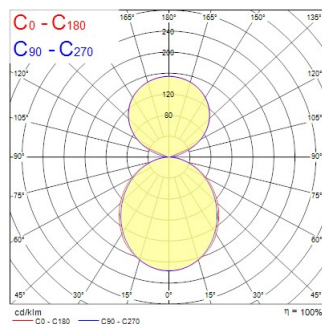

### Dimensions (mm)

### Photometrics

Distance [m]	Cone diameter [m]	Beam diameter [m]	Illuminance [lx]
0.5	1.23	1.31	1032
			E10°: 82.8° 130°
			E100°: 52.8° 127°
1.0	2.45	2.62	258
			E10°: 82.8° 130°
			E100°: 52.8° 129°
1.5	3.68	3.92	126
			E10°: 82.8° 130°
			E100°: 52.8° 127°
2.0	4.90	5.23	69
			E10°: 82.8° 130°
			E100°: 52.8° 127°
2.5	6.13	6.54	44
			E10°: 82.8° 130°
			E100°: 52.8° 127°
3.0	7.36	7.85	30
			E10°: 82.8° 130°
			E100°: 52.8° 127°