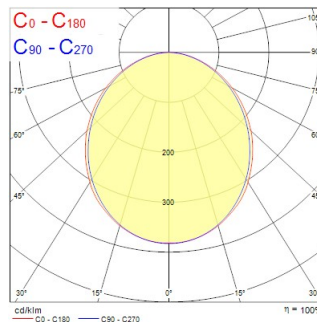

### Dimensions (mm)

### Photometrics

Distance [m]	Cone diameter [m]	Beam diameter [m]	Illuminance [lx]
0.5	1.23 1.31	1443	5171 5190 5218 5247
1.0	2.45 2.62	3611	5171 5190 5218 5247
1.5	3.68 3.92	1826	5171 5190 5218 5247
2.0	4.90 5.23	922	5171 5190 5218 5247
2.5	6.13 6.54	473	5171 5190 5218 5247
3.0	7.36 7.85	291	5171 5190 5218 5247

Distance [m]    Cone diameter [m]    Beam diameter [m]    Illuminance [lx]  
 — C0 - C180 (Half beam angle: 105.2°)  
 — C90 - C270 (Half beam angle: 101.6°)