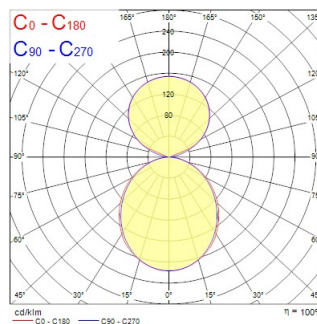

Photometrics

Distance [m]	Cone diameter [m]	Beam diameter [m]	Illuminance [lx]
0.5	1.23 1.31	0.71 0.76 0.80	1545 1395 1352
1.0	2.45 2.62	1.41 1.51 1.60	3881 3495 3381
1.5	3.68 3.92	2.11 2.26 2.40	1715 1545 1461
2.0	4.90 5.23	2.81 3.01 3.20	985 895 855
2.5	6.13 6.54	3.51 3.76 4.00	615 555 525
3.0	7.36 7.85	4.21 4.51 4.80	429 395 375

Distance [m]   Cone diameter [m]   Illuminance [lx]
— C0 - C180 (Half beam angle: 105.2°)
— C90 - C270 (Half beam angle: 101.6°)