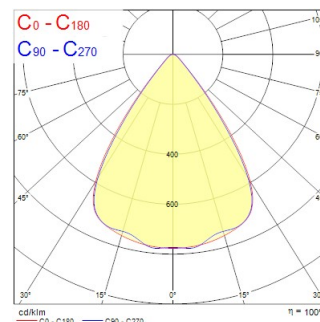

### Dimensions (mm)

### Photometrics

Distance [m]	Cone diameter [m]	Beam diameter [m]	Beam diameter [ft]	Illuminance [lx]
0.5	0.71	0.73	2.36	3003
			2.39	1510
			2.41	750
1.0	1.42	1.46	4.78	607
			4.78	258
			4.80	129
1.5	2.13	2.19	7.17	406
			7.17	183
			7.19	92
2.0	2.83	2.92	9.56	292
			9.56	132
			9.60	67
2.5	3.54	3.65	11.95	147
			11.95	64
			12.00	30
3.0	4.25	4.38	14.34	103
			14.34	28
			14.40	17