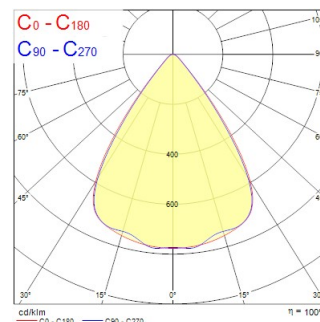

Technical Assets

Dimensions (mm)

Photometrics

Distance [m]	Cone diameter [m]	Beam diameter [m]	Beam diameter [ft]	Illuminance [lx]
0.5	0.71 0.73	0.71 0.73	2.33 2.39	30033 10105 30.1"
1.0	1.42 1.46	1.42 1.46	4.66 4.58	6007 2558 30.1"
1.5	2.12 2.19	2.12 2.19	6.99 6.87	4002 1103 30.1"
2.0	2.83 2.92	2.83 2.92	9.32 9.16	3002 603 30.1"
2.5	3.54 3.65	3.54 3.65	12.65 12.40	1473 454 30.1"
3.0	4.25 4.38	4.25 4.38	16.98 16.68	1023 281 30.1"