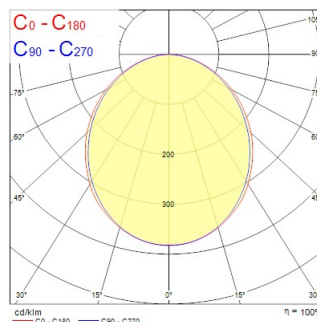

Technical Assets

Dimensions (mm)

Photometrics

Distance [m]	Cone diameter [m]	Beam diameter [m]	Illuminance [lx]
0.5	1.23	1.31	10900
			E171 2110
			E171 2110
1.0	2.45	2.62	4385
			E171 851
			E171 851
1.5	3.68	3.92	1851
			E171 264
			E171 264
2.0	4.90	5.23	1041
			E171 153
			E171 153
2.5	6.13	6.54	666
			E171 94
			E171 94
3.0	7.36	7.85	483
			E171 68
			E171 68

Distance [m] Cone diameter [m] Beam diameter [m] Illuminance [lx]
 — C0 - C180 (Half beam angle: 105.2°)
 — C90 - C270 (Half beam angle: 101.6°)

CONTINUUM PLUS TR 4.5 940 CO OPAL D DALI EM B

Item No: 2064981