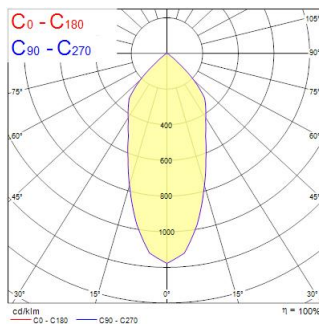

Photometrics

Distance [m]	Cone diameter [m]	E(0°)	E(C0°)	E(C20°)	E(C40°)	E(C60°)	E(C80°)	E(C90°)	Illuminance [lx]
0.5	0.40	5171	5171	2191	1211	683	463	309	463
1.0	0.80	5171	5171	2191	1211	683	463	309	116
1.5	1.21	5171	5171	2191	1211	683	463	309	51
2.0	1.61	5171	5171	2191	1211	683	463	309	25
2.5	2.01	5171	5171	2191	1211	683	463	309	15
3.0	2.41	5171	5171	2191	1211	683	463	309	9

Distance [m] Cone diameter [m] Illuminance [lx]
C0 - C180 (Half beam angle: 43.8°)