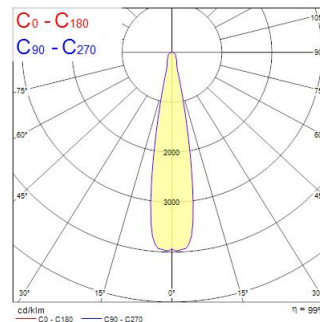

### Dimensions (mm)

### Photometrics

Distance [m]	Cone diameter [m]	Beam diameter [m]	Beam diameter [m]	Illuminance [lx]
0.5	0.16	Ø171	Ø133	35429
		Ø171	Ø133	35429
1.0	0.36	Ø171	Ø133	14807
		Ø171	Ø133	7114
1.5	0.55	Ø171	Ø133	6492
		Ø171	Ø133	2962
2.0	0.73	Ø171	Ø133	3882
		Ø171	Ø133	1719
2.5	0.91	Ø171	Ø133	2337
		Ø171	Ø133	1139
3.0	1.09	Ø171	Ø133	1622
		Ø171	Ø133	790

Distance [m] Cone diameter [m] Illuminance [lx]  
 — C0 - C180 (Half beam angle: 20.6°)