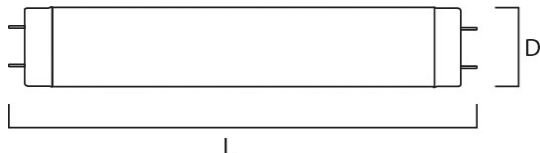

Technical Assets

Dimensions (mm)

Photometrics

Informacion General

Nombre del producto	F36W/T8 Aquastar Retail
Tecnología	Fluorescencia
Forma de la lámpara	Tubular
Casquillo	G13
Acabado de la lámpara	Satinado
Luminaria	Abierta
Aplicación	SPG
Rango de temperatura operativa	-15°C...+40°C
ETIM	EC000108
E-number Norway	3800448

Información de vida útil

Vida media (horas)	10000
Promedio de vida útil (h) - L70/B50	10000

Datos físicos

Largo (mm)	1200.0
Diámetro nominal del producto (mm)	26
Longitud de casquillo a casquillo (mm) - A	1199.4
Longitud de casquillo a pin mín.-máx. B	1204.1-1206.5
Max. Lamp Length (mm) - C/L	1213.6
Max. Lamp Diameter (mm) - D	28.0
Peso (kg)	0.16

Empaquetado

Código EAN	5410288006475
Largo del embalaje individual (cm)	128.3
Ancho del embalaje individual (cm)	2.7
Alto del embalaje individual (cm)	2.7
DUN14 (inner)	15410288006472
Cantidad de unidades por caja	10
Largo / alto del embalaje outer (cm)	130.8
Ancho del embalaje outer (cm)	6.5
Profundidad del embalaje outer (cm)	14.7