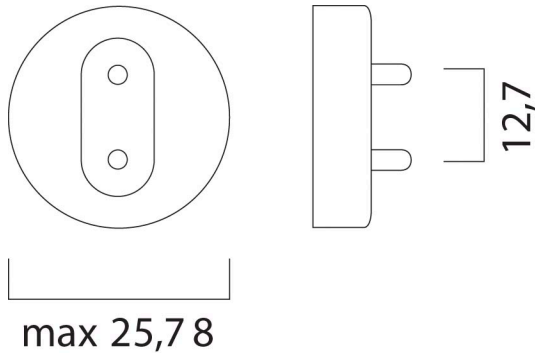

F18W/RED

Item No: 0002572

SYLVANIA

Coloured T8

Technical Assets

Dimensions (mm)

Photometrics

Informacion General

Datos ópticos

Temperatura ambiente para un flujo luminoso máximo (°C)	25
Color de la luz	Red
Cromaticidad ajustable	No

F18W/RED

Item No: 0002572

SYLVANIA

Datos eléctricos

Consumo de energía (W)	18
Potencia	18.00
Corriente (A)	0.370
Tensión de alimentación mín.	50
Tensión de alimentación máx.	64
Equipo de control requerido	Sí
Regulable	Sí
Modo de regulación	Corte de fase
Tensión de alimentación (mA)	370

Información de vida útil

Vida media (horas)	8000
Promedio de vida útil (h) - L70/B50	8000

Datos físicos

Largo (mm)	600.0
Diámetro nominal del producto (mm)	26
Longitud de casquillo a casquillo (mm) - A	589.8
Longitud de casquillo a pin mín.-máx. B	594.5-596.9
Max. Lamp Length (mm) - C/L	604.0
Max. Lamp Diameter (mm) - D	28.0
Peso (kg)	0.083

Empaquetado

Código EAN	5410288025728
Largo del embalaje individual (cm)	61.0
Ancho del embalaje individual (cm)	2.9
Alto del embalaje individual (cm)	2.8
DUN14 (inner)	15410288025725
Cantidad de unidades por caja	25
Largo / alto del embalaje outer (cm)	63.0
Ancho del embalaje outer (cm)	15.5
Profundidad del embalaje outer (cm)	15.0