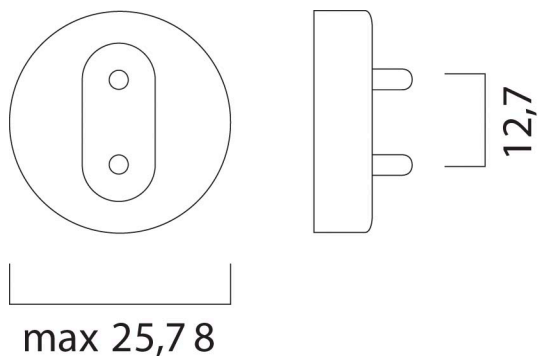

F36W/RED

Item No: 0002573

SYLVANIA

Coloured T8

Technical Assets

Dimensions (mm)

Photometrics

Informacion General

Datos ópticos

Temperatura ambiente para un flujo luminoso máximo (°C)	25
Color de la luz	Red
Cromaticidad ajustable	No

Datos eléctricos

Consumo de energía (W)	36
Potencia	36.00
Corriente (A)	0.430
Tensión de alimentación mín.	93
Tensión de alimentación máx.	113
Equipo de control requerido	Sí
Regulable	Sí
Modo de regulación	Corte de fase
Tensión de alimentación (mA)	430

Información de vida útil

Vida media (horas)	8000
Promedio de vida útil (h) - L70/B50	8000

Datos físicos

Largo (mm)	1200.0
Diámetro nominal del producto (mm)	26
Longitud de casquillo a casquillo (mm) - A	1199.4
Longitud de casquillo a pin mín.-máx. B	1204.1-1206.5
Max. Lamp Length (mm) - C/L	1213.6
Max. Lamp Diameter (mm) - D	28.0
Peso (kg)	0.159

Empaquetado

Código EAN	5410288025735
Largo del embalaje individual (cm)	121.4
Ancho del embalaje individual (cm)	2.9
Alto del embalaje individual (cm)	2.8
DUN14 (inner)	15410288025732
Cantidad de unidades por caja	25
Largo / alto del embalaje outer (cm)	124.0
Ancho del embalaje outer (cm)	15.5
Profundidad del embalaje outer (cm)	15.0