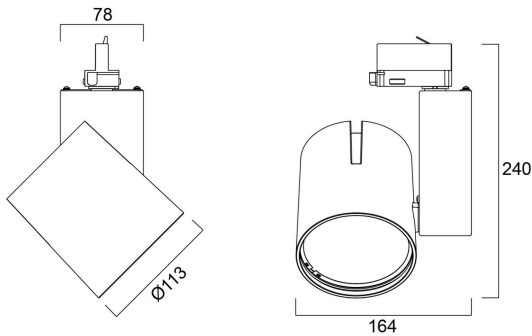

# START Track Spot L DALI 3250lm 930 WB White

Item No: 0004928

**SYLVANIA**

Spotlight for track mounting, decorative heat sink, white (RAL 9016) housing, equipped with Global GAC69 Pulse Adaptor, 3260 Lm, 36 W, 91 Lm/W, 3000 K, drive current: 900 mA, CRI 90, 52° beam angle, DALI dimmable, IP20, IK02, 50000 hrs, (H x W) 240 x 164 mm.

### Dimensions (mm)

## Datos físicos

Acabado de color	RAL 9016 Blanco tráfico / Bisel
Protección IP	IP20
Protección IK	IK02
Acabado del difusor	Transparente
Material del difusor	Policarbonato PC
Acabado del reflector	Brillo
Ancho (mm)	164
Alto (mm)	240
Peso (kg)	1.368

## Empaquetado

Código EAN	5410288049281
Largo del embalaje individual (cm)	25.0
Ancho del embalaje individual (cm)	19.5
Alto del embalaje individual (cm)	20.0
DUN14 (inner)	05410288049281
Cantidad de unidades por caja	1
Largo / alto del embalaje outer (cm)	25.0
Ancho del embalaje outer (cm)	19.5
Profundidad del embalaje outer (cm)	20.0