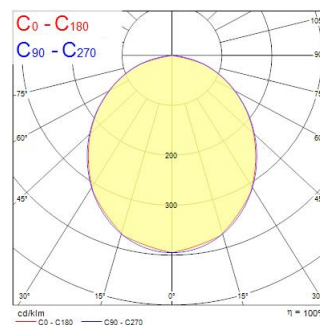

Technical Assets

Dimensions (mm)

Photometrics

Distance [m]	Cone diameter [m]	Beam diameter [m]	Beam diameter [in]	Illuminance [lx]
0.5	1.26	Ø171	Ø17"	892
1.0	2.52	Ø342	Ø34"	223
1.5	3.79	Ø513	Ø51"	110
2.0	5.06	Ø684	Ø68"	55
2.5	6.31	Ø855	Ø85"	36
3.0	7.57	Ø1026	Ø102"	25

Distance [m] Cone diameter [m] Illuminance [lx]
C0 - C180 (Half beam angle: 103.2°)

YOURHOME SPOT 630LM 3-CCT DIM IP65 WH 3-PACK

Item No: 0005254

SYLVANIA

Informacion General

Nombre del producto	YOURHOME SPOT 630LM 3-CCT DIM IP65 WH 3-PACK
Tecnología	LED
Material del cuerpo	Plástico ABS
Aplicación	Hostelería, Residencial y de consumo
Rango de temperatura operativa	-10°C...+40°C
Temperatura ambiente de funcionamiento (°C)	25
ETIM	EC001744
Garantía	3 años

Datos ópticos

Lúmenes	630
Eficacia (lmW)	90
Temperatura de color (K)	4000
Color de la luz	Warm White-Candlelight
CRI (Ra)	80
Consistencia del color (SDCM)	SDCM6
Ángulo del haz (°)	110
Grupo de riesgo fotobiológico	RG0