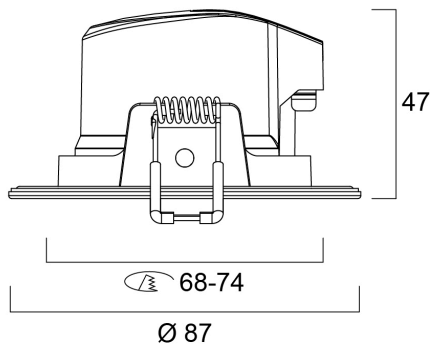

YOURHOME SPOT 600LM 840 IP65 DIM WHITE

Item No: 0005280

SYLVANIA

YourHome™

Integrated LED recessed spotlight, fixed, RAL9016 colour, 600lm, 7.0W, phase dimmable trailing/leading edge, 4000K, 100° degree beam angle, polycarbonate white body, low profile 47mm recessed depth, IP65 from the front, IK03, loop-in/loop-out terminals for fast wiring, 86mm bezel diameter, 68-74mm cutout, frosted lens. Additional silver bezel included in the packaging.

Technical Assets

Dimensions (mm)

Photometrics

Distance [m]	Cone diameter [m]	Beam diameter [m]	Illuminance [lx]
0.5	1.33	Ø107	912
	1.32	Ø106	908
1.0	2.66	Ø214	228
	2.64	Ø212	225
1.5	4.00	Ø321	151
	3.97	Ø318	149
2.0	5.33	Ø428	91
	5.29	Ø424	89
2.5	6.66	Ø535	56
	6.61	Ø530	55
3.0	7.99	Ø642	35
	7.93	Ø636	34

Información de vida útil

Vida útil media - L70 B50

30000

YOURHOME SPOT 600LM 840 IP65 DIM WHITE

Item No: 0005280

SYLVANIA

Datos físicos

Acabado de color	Blanco
Protección IP	IP65/20
Protección IK	IK03
Acabado del difusor	Opal
Material del difusor	Acrílico PMMA
Alto (mm)	47
Diámetro nominal del producto (mm)	87
Peso (kg)	0.087

Empaquetado

Código EAN	5410288052809
Largo del embalaje individual (cm)	9.0
Ancho del embalaje individual (cm)	9.0
Alto del embalaje individual (cm)	5.5
DUN14 (inner)	15410288052806
Cantidad de la unidad de Venta	6
Altura interior del embalaje	28.5
Ancho interior del embalaje	9.0
Longitud interior del embalaje	19.0
DUN14 (outer)	25410288052803
Cantidad de unidades por caja	48
Largo / alto del embalaje outer (cm)	38.0
Ancho del embalaje outer (cm)	24.0
Profundidad del embalaje outer (cm)	29.5