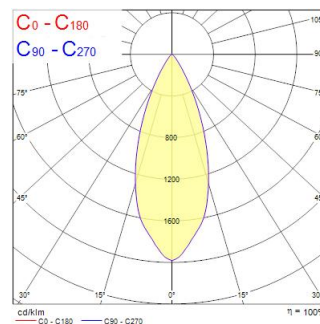

Technical Assets

Dimensions (mm)

Photometrics

Distance [m]	Cone diameter [m]	E10%	E20%	E30%	E40%	E50%	E60%	E70%	E80%	E90%	Illuminance [lx]
0.5	0.36	2071	1035	690	518	404	311	241	189	151	3636
1.0	0.72	1035	518	345	259	202	155	120	94	75	909
1.5	1.08	690	345	229	173	133	103	79	62	49	404
2.0	1.44	518	259	173	133	103	79	62	49	39	247
2.5	1.80	404	202	133	103	79	62	49	39	31	189
3.0	2.16	311	155	103	79	62	49	39	31	25	151

Distance [m] Cone diameter [m] Illuminance [lx]
 — C0 - C180 (Half beam angle: 36.6°)

START Track Spot Integral 5000lm 940 MB WB BLK

Item No: 0005433

SYLVANIA

Informacion General

Nombre del producto	START Track Spot Integral 5000lm 940 MB WB BLK
Tecnología	LED
Material del cuerpo	Aluminio
Montaje	Montaje en carril
Environment	Interior
Aplicación	Comercio
Rango de temperatura operativa	-20°C...+40°C
Temperatura ambiente de funcionamiento (°C)	25
ETIM	EC001744
FI del número electrónico	4276976
Garantía	5 años

Datos ópticos

Lúmenes	5000
Eficacia (lmW)	93
Temperatura de color (K)	4000
Tono de luz	940
Color de la luz	Blanco neutro
CRI (Ra)	90
Consistencia del color (SDCM)	SDCM3
Ángulo del haz (°)	36
Grupo de riesgo fotobiológico	RG1