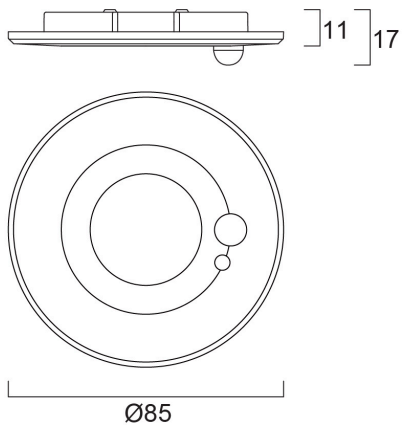

START Spot PIR Bezel BLK

Item No: 0005582

SYLVANIA

STARTTM

START Spot PIR Bezel BLK is a PIR bezel, black colour, compatible with START Spot IP65 products: 0005191,0005244

Technical Assets

Dimensions (mm)

Photometrics

START Spot PIR Bezel BLK

Item No: 0005582

SYLVANIA

Informacion General

Nombre del producto	START Spot PIR Bezel BLK
Tecnología	No eléctrico
Tipo de accesorio	Decorativa
Type of accessory	Cubierta
Material del cuerpo	Aluminio
Aplicación	Residencial y de consumo, Comercio
ETIM	EC002557
FI del número electrónico	4289299
Garantía	5 años

Datos eléctricos

Emergency type

Datos físicos

Acabado de color	Negro
Protección IP	IP65
Protección IK	IK03
Alto (mm)	11
Diámetro nominal del producto (mm)	86
Peso (kg)	0.02

Empaquetado

Código EAN	5410288055824
Largo del embalaje individual (cm)	9.3
Ancho del embalaje individual (cm)	9.0
Alto del embalaje individual (cm)	1.4
DUN14 (inner)	15410288055821
Cantidad de unidades por caja	100
Largo / alto del embalaje outer (cm)	39.5
Ancho del embalaje outer (cm)	19.0
Profundidad del embalaje outer (cm)	21.5