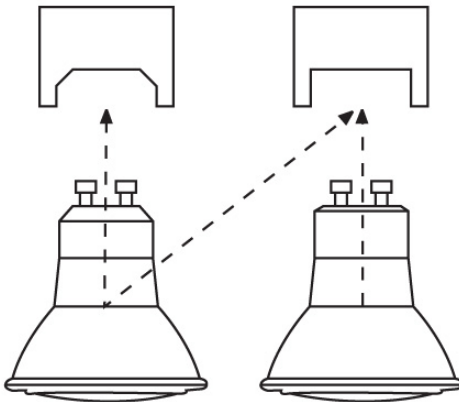

Hi-Spot ES50 50W Red 240V

Item No: 0021272

SYLVANIA

Hi SPot Halogen lamp

Technical Assets

Dimensions (mm)

GU10

GZ10

Photometrics

Información General

Nombre del producto	Hi-Spot ES50 50W Red 240V
Tecnología	Halógena
Casquillo	GU10
Aplicación	Hostelería, Residencial y de consumo, Comercio
ETIM	EC000266

Datos ópticos

Cromaticidad ajustable	No
Intensidad luminosa (cd)	225

Datos eléctricos

Consumo de energía (W)	50
Potencia	50

Información de vida útil

Vida media (horas)	2500
--------------------	------

Datos físicos

Peso (kg)	0.046
-----------	-------

Hi-Spot ES50 50W Red 240V

Item No: 0021272

SYLVANIA

Empaquetado

Código EAN	5410288212722
Largo del embalaje individual (cm)	6.0
Ancho del embalaje individual (cm)	4.7
Alto del embalaje individual (cm)	4.7
Cantidad de la unidad de Venta	10
Altura interior del embalaje	6.0
Ancho interior del embalaje	9.6
Longitud interior del embalaje	24.3
DUN14 (outer)	15410288212729
Cantidad de unidades por caja	100
Largo / alto del embalaje outer (cm)	50.4
Ancho del embalaje outer (cm)	26.8
Profundidad del embalaje outer (cm)	14.4