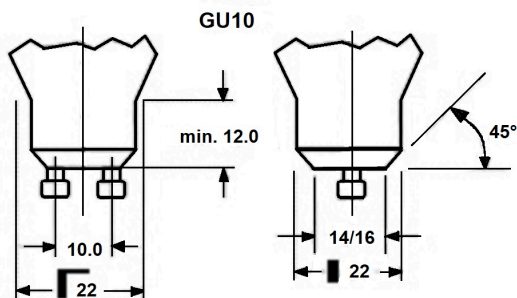

### Dimensions (mm)

## Datos físicos

Max. Lamp Diameter (mm) - D	50
Peso (kg)	0.042

## Empaquetado

Código EAN	5410288265797
Largo del embalaje individual (cm)	6.7
Ancho del embalaje individual (cm)	5.1
Alto del embalaje individual (cm)	5.1
DUN14 (inner)	15410288265794
Cantidad de la unidad de Venta	6
Altura interior del embalaje	16.7
Ancho interior del embalaje	11.3
Longitud interior del embalaje	9.7
DUN14 (outer)	25410288265791
Cantidad de unidades por caja	60
Largo / alto del embalaje outer (cm)	60.8
Ancho del embalaje outer (cm)	18.1
Profundidad del embalaje outer (cm)	23.0