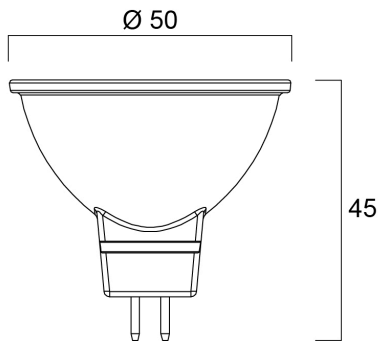

Technical Assets

Dimensions (mm)

Photometrics

RefLED MR16 V5 345lm 827 36° SL

Item No: 0026611

SYLVANIA

Informacion General

Nombre del producto	RefLED MR16 V5 345lm 827 36° SL
Tecnología	LED
Potencia (clasificada) (W)	4.50
Casquillo	GU5.3
Luminaria	Abierta
Aplicación	Hostelería, Educación, Residencial y de consumo
Temperatura ambiente de funcionamiento (°C)	25
ETIM	EC001959
FI del número electrónico	4740454
Garantía	3 años

Información de vida útil

Vida media (horas)	15000
Promedio de vida útil (h) - L70/B50	15000

Datos físicos

Largo (mm)	45
Diámetro nominal del producto (mm)	50
Peso (kg)	0.026

RefLED MR16 V5 345lm 827 36° SL

Item No: 0026611

SYLVANIA

Empaquetado

Código EAN	5410288266114
Largo del embalaje individual (cm)	5.5
Ancho del embalaje individual (cm)	5.2
Alto del embalaje individual (cm)	5.2
DUN14 (inner)	15410288266111
Cantidad de la unidad de Venta	6
Altura interior del embalaje	16.7
Ancho interior del embalaje	11.5
Longitud interior del embalaje	6.5
DUN14 (outer)	25410288266118
Cantidad de unidades por caja	60
Largo / alto del embalaje outer (cm)	59.0
Ancho del embalaje outer (cm)	18.2
Profundidad del embalaje outer (cm)	15.5