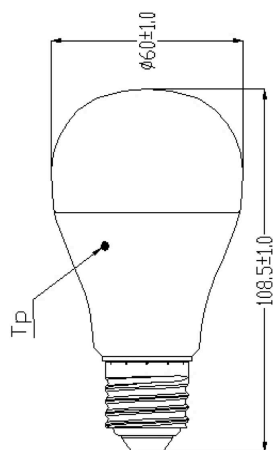

ToLEDo GLS V4 DIM FR 1150lm 865 E27 SL

Item No: 0026627

SYLVANIA

- Compact and elegant design • Suitable replacement for halogen, incandescent and compact fluorescent GLS lamps
- Instant light at the flick of a switch • Uniform light distribution • Good colour rendering (CRI 80) • Dimmable with approved dimmers
- Perfect for hotels, restaurants, lobbies, corridors, stairwells, reception areas • Lower maintenance costs • A+ energy rating

Technical Assets

Dimensions (mm)

Photometrics

ToLEDo GLS V4 DIM FR 1150lm 865 E27 SL

Item No: 0026627

SYLVANIA

Información General

Nombre del producto	ToLEDo GLS V4 DIM FR 1150lm 865 E27 SL
Tecnología	LED
Potencia (clasificada) (W)	11
Forma de la lámpara	Tipo pera
Casquillo	E27
Acabado de la lámpara	Satinado
Aplicación	Hostelería, Educación, Residencial y de consumo
ETIM	EC001959
FI del número electrónico	4740504
Garantía	3 años

Información de vida útil

Vida media (horas)	15000
Promedio de vida útil (h) - L70/B50	15000

Datos físicos

Diámetro nominal del producto (mm)	109
Max. Lamp Diameter (mm) - D	60
Peso (kg)	0.069

Empaquetado

Código EAN	5410288266275
Largo del embalaje individual (cm)	11.3
Ancho del embalaje individual (cm)	6.4
Alto del embalaje individual (cm)	6.4
DUN14 (inner)	15410288266272
Cantidad de la unidad de Venta	6
Altura interior del embalaje	20.4
Ancho interior del embalaje	13.4
Longitud interior del embalaje	13.7
DUN14 (outer)	25410288266279
Cantidad de unidades por caja	60
Largo / alto del embalaje outer (cm)	72.4
Ancho del embalaje outer (cm)	22.2
Profundidad del embalaje outer (cm)	29.7