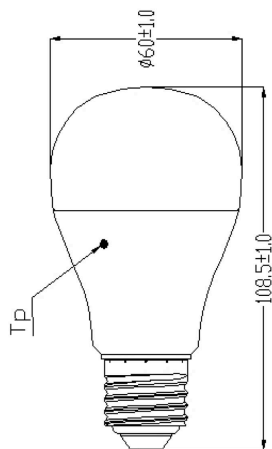

ToLEDo GLS V6 1055LM 865 E27 SL

Item No: 0026632

SYLVANIA

- Compact and elegant design
- Suitable replacement for halogen, incandescent and compact fluorescent GLS lamps
- Instant light at the flick of a switch
- Uniform light distribution
- Good colour rendering (CRI 80)
- Perfect for hotels, restaurants, lobbies, corridors, stairwells, reception areas
- Lower maintenance costs
- A+ energy rating

Technical Assets

Dimensions (mm)

Photometrics

ToLEDo GLS V6 1055LM 865 E27 SL

Item No: 0026632

SYLVANIA

Información General

Nombre del producto	ToLEDo GLS V6 1055LM 865 E27 SL
Tecnología	LED
Potencia (clasificada) (W)	11
Casquillo	E27
Luminaria	Abierta
Aplicación	Hostelería, Residencial y de consumo
Temperatura ambiente de funcionamiento (°C)	25
ETIM	EC001959
FI del número electrónico	4740503
Garantía	3 años

Datos ópticos

Lúmenes	1055
Flujo luminoso (clasificado) (lm)	1055
Temperatura de color (K)	6500
Color de la luz	Luz día
CRI (Ra)	80
Ángulo del haz (°)	180
Mantenimiento de flujo luminoso al final de la vida útil nominal (lm)	70

Información de vida útil

Vida media (horas)	15000
Promedio de vida útil (h) - L70/B50	15000

Datos físicos

Largo (mm)	120
Diámetro nominal del producto (mm)	60
Peso (kg)	0.06

Empaquetado

Código EAN	5410288266329
Largo del embalaje individual (cm)	11.3
Ancho del embalaje individual (cm)	6.4
Alto del embalaje individual (cm)	6.4
DUN14 (inner)	15410288266326
Cantidad de la unidad de Venta	6
Altura interior del embalaje	20.4
Ancho interior del embalaje	13.4
Longitud interior del embalaje	13.7
DUN14 (outer)	25410288266323
Cantidad de unidades por caja	60
Largo / alto del embalaje outer (cm)	72.4
Ancho del embalaje outer (cm)	22.2
Profundidad del embalaje outer (cm)	29.7