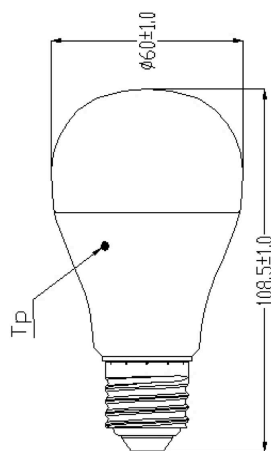

### Dimensions (mm)

## Datos físicos

Largo (mm)	112
Diámetro nominal del producto (mm)	60
Peso (kg)	0.056