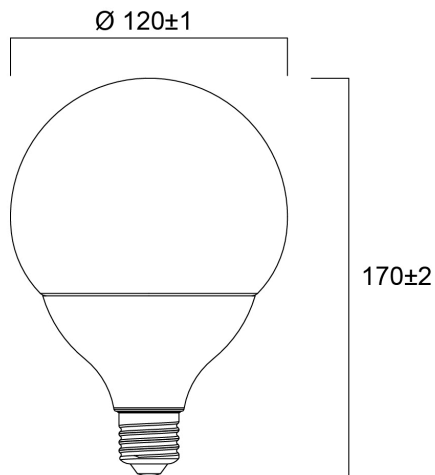

Technical Assets

Dimensions (mm)

Photometrics

ToLEDo G120 2450LM 840 E27 SL

Item No: 0026903

SYLVANIA

Información General

| | |
|---|--|
| Nombre del producto | ToLEDo G120 2450LM 840 E27 SL |
| Tecnología | LED |
| Potencia (clasificada) (W) | 20 |
| Forma de la lámpara | Esférica (globo) |
| Casquillo | E27 |
| Acabado de la lámpara | Opal |
| Luminaria | Abierta |
| Aplicación | Oficina, Hostelería, Comercio, Logística e industria, Educación, Residencial y de consumo, Museos y galerías |
| Rango de temperatura operativa | -20°C...+40°C |
| Temperatura ambiente de funcionamiento (°C) | 25 |
| Compatible con asistente virtual | No aplica |
| ETIM | EC001959 |
| FI del número electrónico | 4740656 |
| Garantía | 3 años |

| | |
|------------------------------------|-------|
| Protección IP | IP20 |
| Largo (mm) | 172 |
| Diámetro nominal del producto (mm) | 120 |
| Peso (kg) | 0.275 |

ToLEDo G120 2450LM 840 E27 SL

Item No: 0026903

SYLVANIA

Empaquetado

| | |
|--------------------------------------|----------------|
| Código EAN | 5410288269030 |
| Largo del embalaje individual (cm) | 12.5 |
| Ancho del embalaje individual (cm) | 12.5 |
| Alto del embalaje individual (cm) | 19.0 |
| DUN14 (inner) | 15410288269037 |
| Cantidad de unidades por caja | 6 |
| Largo / alto del embalaje outer (cm) | 65.0 |
| Ancho del embalaje outer (cm) | 26.5 |
| Profundidad del embalaje outer (cm) | 21.0 |