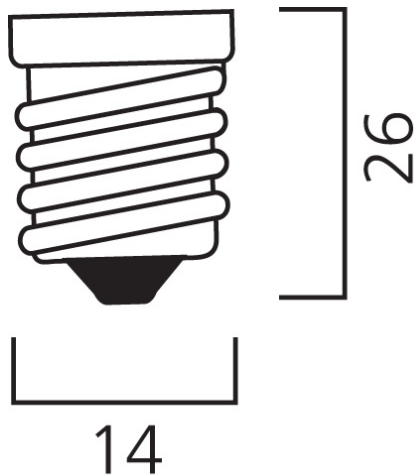

ToLEDo CANDLE V6 250LM 827 E14 SL

Item No: 0026920

SYLVANIA

- Compact and elegant design • Suitable replacement for halogen, incandescent and compact fluorescent candle lamps • Instant light at the flick of a switch • Uniform light distribution • Good colour rendering (CRI 80) • Perfect for hotels, restaurants, lobbies, corridors, stairwells, reception areas • Lower maintenance costs • A+ energy rating

Technical Assets

Dimensions (mm)

Photometrics

ToLEDo CANDLE V6 250LM 827 E14 SL

Item No: 0026920

SYLVANIA

Información General

Nombre del producto	ToLEDo CANDLE V6 250LM 827 E14 SL
Tecnología	LED
Potencia (clasificada) (W)	3
Casquillo	E14
Luminaria	Abierta
Aplicación	Hostelería, Residencial y de consumo
Temperatura ambiente de funcionamiento (°C)	25
ETIM	EC001959
FI del número electrónico	4740193
Garantía	3 años

Información de vida útil

Vida media (horas)	15000
Promedio de vida útil (h) - L70/B50	15000

Datos físicos

Largo (mm)	104
Diámetro nominal del producto (mm)	35
Peso (kg)	0.045

Empaquetado

Código EAN	5410288269207
Largo del embalaje individual (cm)	11.9
Ancho del embalaje individual (cm)	4.8
Alto del embalaje individual (cm)	4.8
DUN14 (inner)	15410288269204
Cantidad de la unidad de Venta	6
Altura interior del embalaje	15.5
Ancho interior del embalaje	10.5
Longitud interior del embalaje	13.4
DUN14 (outer)	25410288269201
Cantidad de unidades por caja	60
Largo / alto del embalaje outer (cm)	55.0
Ancho del embalaje outer (cm)	32.6
Profundidad del embalaje outer (cm)	15.4