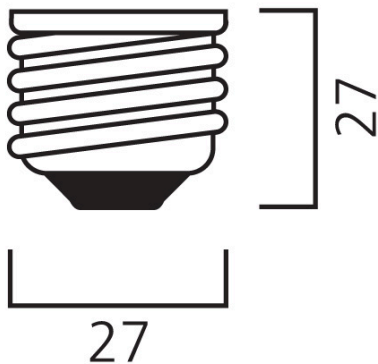

# ToLEDo BALL V4 DIM FROSTED 470LM E27 SL

Item No: 0026947

**SYLVANIA**

- Compact and elegant design • Suitable replacement for halogen, incandescent and compact fluorescent ball lamps
- Instant light at the flick of a switch • Uniform light distribution • Good colour rendering (CRI 80) • Dimmable with approved dimmers • Perfect for hotels, restaurants, lobbies, corridors, stairwells, reception areas • Lower maintenance costs • A+ energy rating

## Technical Assets

Dimensions (mm)

**E27**

Photometrics

## Datos físicos

Largo (mm)	78
Diámetro nominal del producto (mm)	45
Peso (kg)	0.043

## Empaquetado

Código EAN	5410288269474
Largo del embalaje individual (cm)	10.2
Ancho del embalaje individual (cm)	4.9
Alto del embalaje individual (cm)	4.9
DUN14 (inner)	15410288269471
Cantidad de la unidad de Venta	6
Altura interior del embalaje	15.3
Ancho interior del embalaje	12.7
Longitud interior del embalaje	10.6
Cantidad de unidades por caja	60
Largo / alto del embalaje outer (cm)	55.3
Ancho del embalaje outer (cm)	15.1
Profundidad del embalaje outer (cm)	33.6