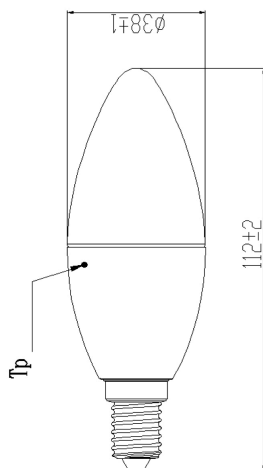

ToLEDo CANDLE V4 DIM FR 470LM 865 E14 SL

Item No: 0026971

SYLVANIA

- Compact and elegant design
- Suitable replacement for halogen, incandescent and compact fluorescent candle lamps
- Instant light at the flick of a switch
- Uniform light distribution
- Good colour rendering (CRI 80)
- Dimmable with approved dimmers
- Perfect for hotels, restaurants, lobbies, corridors, stairwells, reception areas
- Lower maintenance costs
- A+ energy rating

Technical Assets

Dimensions (mm)

Photometrics

ToLEDo CANDLE V4 DIM FR 470LM 865 E14 SL

Item No: 0026971

SYLVANIA

Información General

Nombre del producto	ToLEDo CANDLE V4 DIM FR 470LM 865 E14 SL
Tecnología	LED
Potencia (clasificada) (W)	5.6
Casquillo	E14
Luminaria	Abierta
Aplicación	Hostelería, Educación, Residencial y de consumo
Temperatura ambiente de funcionamiento (°C)	25
ETIM	EC001959
FI del número electrónico	4740507
Garantía	3 años

Datos ópticos

Lúmenes	470
Flujo luminoso (clasificado) (lm)	470
Temperatura de color (K)	6500
Color de la luz	Luz día
CRI (Ra)	80
Ángulo del haz (°)	280

Datos eléctricos

Consumo de energía (W)	5.6
Potencia	5.6
Tiempo de encendido (máx.) (s)	<0.5
Tiempo de calentamiento al 60% de plena luz (máx.) (s)	<1.0
Factor de potencia	0.5
Nº de encendidos antes de fallos prematuros	>50000
Regulable	Sí
Frecuencia nominal (Hz)	50/60Hz

Información de vida útil

Vida media (horas)	15000
Promedio de vida útil (h) - L70/B50	15000

Datos físicos

Largo (mm)	110
Diámetro nominal del producto (mm)	38
Peso (kg)	0.041

Empaquetado

Código EAN	5410288269719
Largo del embalaje individual (cm)	12.6
Ancho del embalaje individual (cm)	4.8
Alto del embalaje individual (cm)	4.8
DUN14 (inner)	15410288269716
Cantidad de la unidad de Venta	6
Altura interior del embalaje	15.5
Ancho interior del embalaje	10.5
Longitud interior del embalaje	13.6
Cantidad de unidades por caja	60
Largo / alto del embalaje outer (cm)	55.0
Ancho del embalaje outer (cm)	32.6
Profundidad del embalaje outer (cm)	15.6