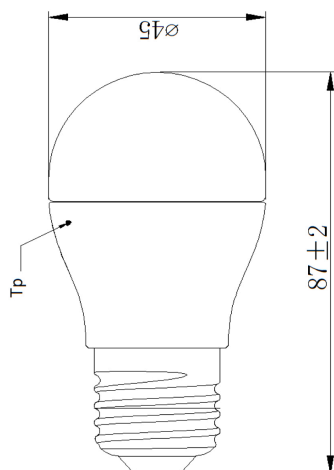

# ToLEDo BALL V4 DIM FR 470LM 865 E27 SL

Item No: 0026975

**SYLVANIA**

- Compact and elegant design • Suitable replacement for halogen, incandescent and compact fluorescent ball lamps
- Instant light at the flick of a switch • Uniform light distribution • Good colour rendering (CRI 80) • Dimmable with approved dimmers
- Perfect for hotels, restaurants, lobbies, corridors, stairwells, reception areas • Lower maintenance costs • A+ energy rating

### Dimensions (mm)

## Datos físicos

Largo (mm)	78
Diámetro nominal del producto (mm)	45
Peso (kg)	0.043

## Empaquetado

Código EAN	5410288269757
Largo del embalaje individual (cm)	9.6
Ancho del embalaje individual (cm)	4.8
Alto del embalaje individual (cm)	4.8
DUN14 (inner)	15410288269754
Cantidad de la unidad de Venta	6
Altura interior del embalaje	15.51
Ancho interior del embalaje	10.5
Longitud interior del embalaje	10.6
Cantidad de unidades por caja	60
Largo / alto del embalaje outer (cm)	55.0
Ancho del embalaje outer (cm)	32.6
Profundidad del embalaje outer (cm)	12.5