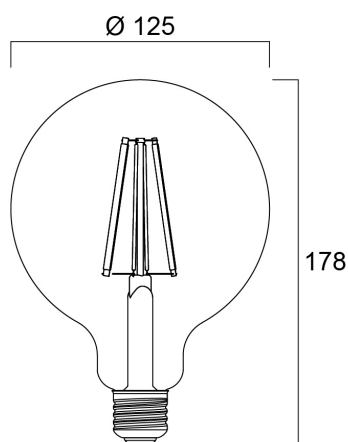

ToLEDo RT G120 V4 CL 1521LM 827 E27 SL

Item No: 0027149

SYLVANIA

- Perfect for decorative and general lighting applications and creates a warm ambiance similar to traditional lamps
- Same look, size and functionality as incandescent lamps
- Omni-directional light distribution
- A++ energy rating
- Suitable replacement for incandescent and halogen lamps
- Gives same sparkling light effect as incandescent lamp
- Dimensionally identical to incandescent lamps - fits all fixtures
- Environment friendly - no mercury and lower CO2 emissions

Technical Assets

Dimensions (mm)

Photometrics

ToLEDo RT G120 V4 CL 1521LM 827 E27 SL

Item No: 0027149

SYLVANIA

Información General

Nombre del producto	ToLEDo RT G120 V4 CL 1521LM 827 E27 SL
Tecnología	LED
Potencia (clasificada) (W)	11
Casquillo	E27
Luminaria	Abierta
Aplicación	Hostelería, Residencial y de consumo
Temperatura ambiente de funcionamiento (°C)	25
ETIM	EC001959
FI del número electrónico	4740643
Garantía	3 años

Información de vida útil

Vida media (horas)	15000
Promedio de vida útil (h) - L70/B50	15000

Datos físicos

Largo (mm)	178
Diámetro nominal del producto (mm)	124
Peso (kg)	0.24

Empaquetado

Código EAN	5410288271491
Largo del embalaje individual (cm)	13.0
Ancho del embalaje individual (cm)	13.0
Alto del embalaje individual (cm)	19.0
DUN14 (inner)	15410288271498
Cantidad de unidades por caja	6
Largo / alto del embalaje outer (cm)	80.3
Ancho del embalaje outer (cm)	13.5
Profundidad del embalaje outer (cm)	20.0