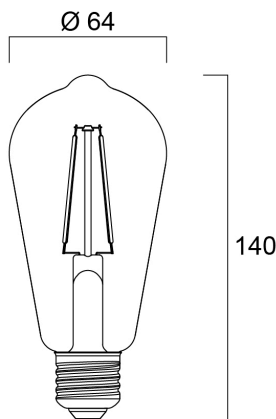

ToLEDo RT ST64 V4 CL 470LM 827 E27 SL

Item No: 0027175

SYLVANIA

- Perfect for decorative and general lighting applications and creates a warm ambiance similar to traditional lamps
- Same look, size and functionality as incandescent lamps
- Omni-directional light distribution
- A++ energy rating
- Suitable replacement for incandescent and halogen lamps
- Gives same sparkling light effect as incandescent lamp
- Dimensionally identical to incandescent lamps - fits all fixtures
- Environment friendly - no mercury and lower CO2 emissions

Technical Assets

Dimensions (mm)

Photometrics

ToLEDo RT ST64 V4 CL 470LM 827 E27 SL

Item No: 0027175

SYLVANIA

Informacion General

Nombre del producto	ToLEDo RT ST64 V4 CL 470LM 827 E27 SL
Tecnología	LED
Potencia (clasificada) (W)	4.5
Casquillo	E27
Luminaria	Abierta
Aplicación	Hostelería, Residencial y de consumo
Temperatura ambiente de funcionamiento (°C)	25
ETIM	EC001959
FI del número electrónico	4740429
SE del número electrónico	8295090
Garantía	3 años

Información de vida útil

Vida media (horas)	15000
Promedio de vida útil (h) - L70/B50	15000

Datos físicos

Largo (mm)	140
Diámetro nominal del producto (mm)	64
Peso (kg)	0.047

ToLEDo RT ST64 V4 CL 470LM 827 E27 SL

Item No: 0027175

Empaquetado

Código EAN	5410288271750
Largo del embalaje individual (cm)	16.0
Ancho del embalaje individual (cm)	6.9
Alto del embalaje individual (cm)	6.9
DUN14 (inner)	15410288271757
Cantidad de la unidad de Venta	6
Altura interior del embalaje	21.9
Ancho interior del embalaje	14.5
Longitud interior del embalaje	17.5
DUN14 (outer)	25410288271754
Cantidad de unidades por caja	60
Largo / alto del embalaje outer (cm)	75.3
Ancho del embalaje outer (cm)	23.3
Profundidad del embalaje outer (cm)	37.8