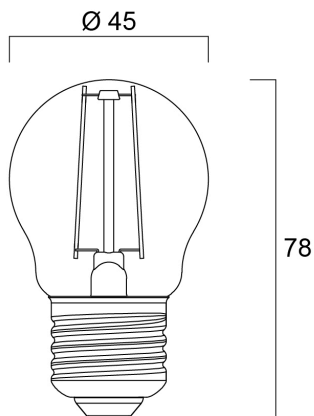

ToLEDo RT BALL V4 CL 250LM 827 E27 SL

Item No: 0027240

SYLVANIA

- Perfect for decorative and general lighting applications and creates a warm ambience similar to traditional lamps
- The versatile ToLEDo Retro ball range is the ideal replacement for halogen and incandescent lamps and perfect for chandeliers and decorative applications
- Same look, size and functionality as incandescent lamps
- Omni-directional light distribution
- A++ energy rating
- Gives same sparkling light effect as the incandescent lamp
- Dimensionally identical to incandescent lamps - fits all fixtures
- Environment-friendly - no mercury and lower CO2 emissions

Technical Assets

Dimensions (mm)

Photometrics

ToLEDo RT BALL V4 CL 250LM 827 E27 SL

Item No: 0027240

SYLVANIA

Informacion General

Nombre del producto	ToLEDo RT BALL V4 CL 250LM 827 E27 SL
Tecnología	LED
Potencia (clasificada) (W)	2.5
Casquillo	E27
Luminaria	Abierta
Aplicación	Hostelería, Residencial y de consumo
Temperatura ambiente de funcionamiento (°C)	25
ETIM	EC001959
FI del número electrónico	4740422
SE del número electrónico	8295048
Garantía	3 años

Información de vida útil

Vida media (horas)	15000
Promedio de vida útil (h) - L70/B50	15000

Datos físicos

Largo (mm)	78
Diámetro nominal del producto (mm)	45
Peso (kg)	0.019

ToLEDo RT BALL V4 CL 250LM 827 E27 SL

Item No: 0027240

Empaquetado

Código EAN	5410288272405
Largo del embalaje individual (cm)	9.8
Ancho del embalaje individual (cm)	4.8
Alto del embalaje individual (cm)	4.8
DUN14 (inner)	15410288272402
Cantidad de la unidad de Venta	6
Altura interior del embalaje	15.3
Ancho interior del embalaje	11.1
Longitud interior del embalaje	10.6
DUN14 (outer)	25410288272409
Cantidad de unidades por caja	60
Largo / alto del embalaje outer (cm)	54.7
Ancho del embalaje outer (cm)	33.1
Profundidad del embalaje outer (cm)	14.0