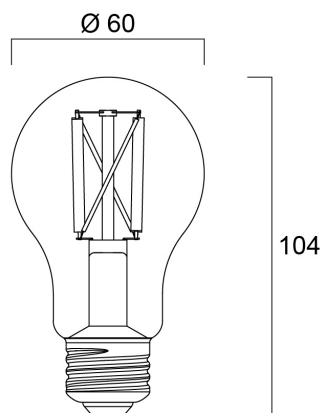

ToLEDo RT GLS V4 ST 806LM 827 E27 SL

Item No: 0027312

SYLVANIA

- Perfect for decorative and general lighting applications and creates a warm ambiance similar to traditional lamps
- Same look, size and functionality as incandescent lamps
- Omni-directional light distribution
- A++ energy rating
- Suitable replacement for incandescent and halogen lamps
- Gives same sparkling light effect as incandescent lamp
- Dimensionally identical to incandescent lamps - fits all fixtures
- Environment friendly - no mercury and lower CO2 emissions

Technical Assets

Dimensions (mm)

Photometrics

ToLEDo RT GLS V4 ST 806LM 827 E27 SL

Item No: 0027312

SYLVANIA

Información General

Nombre del producto	ToLEDo RT GLS V4 ST 806LM 827 E27 SL
Tecnología	LED
Potencia (clasificada) (W)	7
Casquillo	E27
Luminaria	Abierta
Aplicación	Hostelería, Residencial y de consumo
Temperatura ambiente de funcionamiento (°C)	25
ETIM	EC001959
FI del número electrónico	4740491
Garantía	3 años

Información de vida útil

Vida media (horas)	15000
Promedio de vida útil (h) - L70/B50	15000

Datos físicos

Largo (mm)	104
Diámetro nominal del producto (mm)	60
Peso (kg)	0.028

Empaquetado

Código EAN	5410288273129
Largo del embalaje individual (cm)	12.0
Ancho del embalaje individual (cm)	6.5
Alto del embalaje individual (cm)	6.5
DUN14 (inner)	15410288273126
Cantidad de la unidad de Venta	6
Altura interior del embalaje	20.8
Ancho interior del embalaje	16.8
Longitud interior del embalaje	13.4
DUN14 (outer)	25410288273123
Cantidad de unidades por caja	60
Largo / alto del embalaje outer (cm)	72.8
Ancho del embalaje outer (cm)	22.0
Profundidad del embalaje outer (cm)	29.1