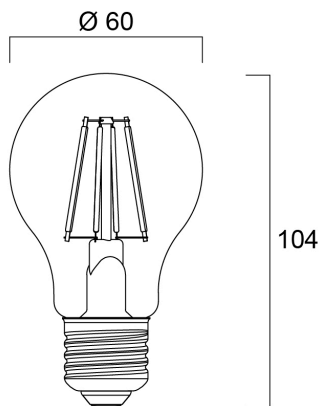

ToLEDo RT GLS V4 CL 470LM 840 E27 SL

Item No: 0027326

SYLVANIA

- Perfect for decorative and general lighting applications and creates a warm ambiance similar to traditional lamps
- Same look, size and functionality as incandescent lamps
- Omni-directional light distribution
- A++ energy rating
- Suitable replacement for incandescent and halogen lamps
- Gives same sparkling light effect as incandescent lamp
- Dimensionally identical to incandescent lamps - fits all fixtures
- Environment friendly - no mercury and lower CO2 emissions

Technical Assets

Dimensions (mm)

Photometrics

ToLEDo RT GLS V4 CL 470LM 840 E27 SL

Item No: 0027326

SYLVANIA

Informacion General

Nombre del producto	ToLEDo RT GLS V4 CL 470LM 840 E27 SL
Tecnología	LED
Potencia (clasificada) (W)	4.5
Casquillo	E27
Luminaria	Abierta
Aplicación	Hostelería, Residencial y de consumo
Temperatura ambiente de funcionamiento (°C)	25
ETIM	EC001959
SE del número electrónico	8292188
Garantía	3 años

Información de vida útil

Vida media (horas)	15000
Promedio de vida útil (h) - L70/B50	15000

Datos físicos

Largo (mm)	104
Diámetro nominal del producto (mm)	60
Peso (kg)	0.03

ToLEDo RT GLS V4 CL 470LM 840 E27 SL

Item No: 0027326

Empaquetado

Código EAN	5410288273266
Largo del embalaje individual (cm)	12.0
Ancho del embalaje individual (cm)	6.5
Alto del embalaje individual (cm)	6.5
DUN14 (inner)	15410288273263
Cantidad de la unidad de Venta	6
Altura interior del embalaje	20.8
Ancho interior del embalaje	16.8
Longitud interior del embalaje	13.4
DUN14 (outer)	25410288273260
Cantidad de unidades por caja	60
Largo / alto del embalaje outer (cm)	72.8
Ancho del embalaje outer (cm)	22.0
Profundidad del embalaje outer (cm)	29.1