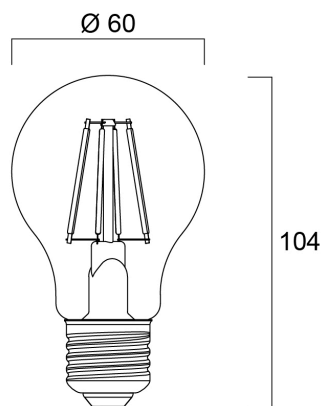

ToLEDo RT GLS V4 CL 806LM 827 E27 SL

Item No: 0027341

SYLVANIA

- Perfect for decorative and general lighting applications and creates a warm ambiance similar to traditional lamps
- Same look, size and functionality as incandescent lamps
- Omni-directional light distribution
- A++ energy rating
- Suitable replacement for incandescent and halogen lamps
- Gives same sparkling light effect as incandescent lamp
- Dimensionally identical to incandescent lamps - fits all fixtures
- Environment friendly - no mercury and lower CO2 emissions

Technical Assets

Dimensions (mm)

Photometrics

ToLEDo RT GLS V4 CL 806LM 827 E27 SL

Item No: 0027341

SYLVANIA

Informacion General

Nombre del producto	ToLEDo RT GLS V4 CL 806LM 827 E27 SL
Tecnología	LED
Potencia (clasificada) (W)	7
Casquillo	E27
Luminaria	Abierta
Aplicación	Hostelería, Residencial y de consumo
Temperatura ambiente de funcionamiento (°C)	25
ETIM	EC001959
SE del número electrónico	8294397
Garantía	3 años

Información de vida útil

Vida media (horas)	15000
Promedio de vida útil (h) - L70/B50	15000

Datos físicos

Largo (mm)	104
Diámetro nominal del producto (mm)	60
Peso (kg)	0.03

ToLEDo RT GLS V4 CL 806LM 827 E27 SL

Item No: 0027341

SYLVANIA

Empaquetado

Código EAN	5410288273419
Largo del embalaje individual (cm)	12.0
Ancho del embalaje individual (cm)	6.5
Alto del embalaje individual (cm)	6.5
DUN14 (inner)	15410288273416
Cantidad de la unidad de Venta	6
Altura interior del embalaje	20.8
Ancho interior del embalaje	16.8
Longitud interior del embalaje	13.4
DUN14 (outer)	25410288273413
Cantidad de unidades por caja	60
Largo / alto del embalaje outer (cm)	72.8
Ancho del embalaje outer (cm)	22.0
Profundidad del embalaje outer (cm)	29.1