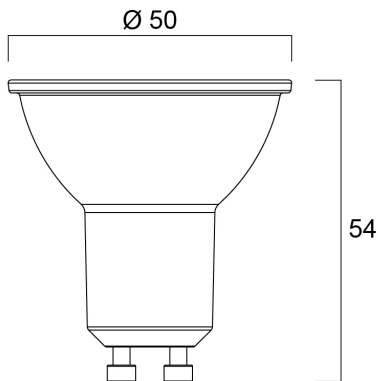

RefLED ES50 V5 345lm 840 36° SL

Item No: 0027434

SYLVANIA

- Compact, energy efficient and exceptional value for money product.
- Same shape and size as halogen GU10 lamp
- Compact Cluster SMD technology enabling high efficiency with halogen look
- Reduced visible heat sink from the front
- Available in 36 degree
- High lumen efficacy
- 15,000 hours average rated life
- 3 years warranty

Technical Assets

Dimensions (mm)

Photometrics

RefLED ES50 V5 345lm 840 36° SL

Item No: 0027434

SYLVANIA

Informacion General

Nombre del producto	RefLED ES50 V5 345lm 840 36° SL
Tecnología	LED
Potencia (clasificada) (W)	4.2
Casquillo	GU10
Luminaria	Abierta
Aplicación	Oficina, Hostelería, Comercio, Educación, Residencial y de consumo, Museos y galerías
Temperatura ambiente de funcionamiento (°C)	25
ETIM	EC001959
FI del número electrónico	4740463
SE del número electrónico	8292496
Garantía	3 años

Información de vida útil

Vida media (horas)	15000
Promedio de vida útil (h) - L70/B50	15000

Datos físicos

Largo (mm)	54
Diámetro nominal del producto (mm)	50
Peso (kg)	0.031

RefLED ES50 V5 345lm 840 36° SL

Item No: 0027434

SYLVANIA

Empaquetado

Código EAN	5410288274348
Largo del embalaje individual (cm)	6.1
Ancho del embalaje individual (cm)	5.2
Alto del embalaje individual (cm)	5.2
DUN14 (inner)	15410288274345
Cantidad de la unidad de Venta	6
Altura interior del embalaje	16.7
Ancho interior del embalaje	11.6
Longitud interior del embalaje	7.5
DUN14 (outer)	25410288274342
Cantidad de unidades por caja	60
Largo / alto del embalaje outer (cm)	59.8
Ancho del embalaje outer (cm)	18.7
Profundidad del embalaje outer (cm)	17.1