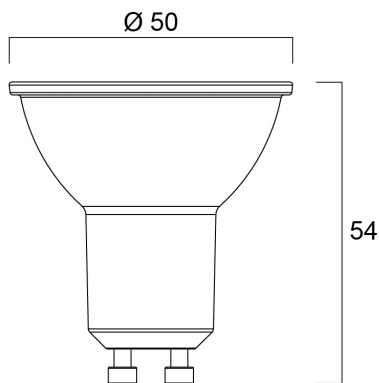

RefLED ES50 V5 345lm DIM 865 36° SL

Item No: 0027444

SYLVANIA

- Compact, energy efficient and exceptional value for money product.
- Same shape and size as halogen GU10 lamp
- Compact Cluster SMD technology enabling high efficiency with halogen look
- Reduced visible heat sink from the front
- Available in 36 degree
- High lumen efficacy
- Dimmable with approved dimmers
- 15,000 hours average rated life
- 3 years warranty

Technical Assets

Dimensions (mm)

Photometrics

RefLED ES50 V5 345lm DIM 865 36° SL

Item No: 0027444

SYLVANIA

Información General

Nombre del producto	RefLED ES50 V5 345lm DIM 865 36° SL
Tecnología	LED
Potencia (clasificada) (W)	5
Casquillo	GU10
Luminaria	Abierta
Aplicación	Educación, Hostelería, Museos y galerías, Oficina, Residencial y de consumo, Comercio
Temperatura ambiente de funcionamiento (°C)	25
ETIM	EC001959
FI del número electrónico	4740468
SE del número electrónico	8292599
Garantía	3 años

Información de vida útil

Vida media (horas)	15000
Promedio de vida útil (h) - L70/B50	15000

Datos físicos

Largo (mm)	54
Diámetro nominal del producto (mm)	50
Peso (kg)	0.045

Empaquetado

Código EAN	5410288274447
Largo del embalaje individual (cm)	6.1
Ancho del embalaje individual (cm)	5.2
Alto del embalaje individual (cm)	5.2
DUN14 (inner)	15410288274444
Cantidad de la unidad de Venta	6
Altura interior del embalaje	16.7
Ancho interior del embalaje	11.6
Longitud interior del embalaje	7.5
DUN14 (outer)	25410288274441
Cantidad de unidades por caja	60
Largo / alto del embalaje outer (cm)	59.8
Ancho del embalaje outer (cm)	18.7
Profundidad del embalaje outer (cm)	17.1