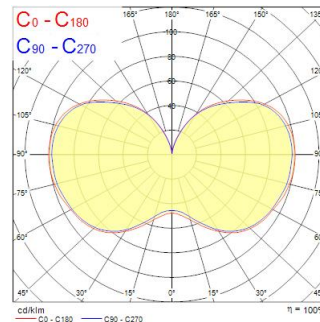

ToLEDo Performer T60 2300LM 840 E27 SL

Item No: 0028369

SYLVANIA

Direct retrofit replacement for high-pressure mercury vapor lamps (HPMV) 50,000 hours average rated lifetime Up to 78% energy saving compared to the standard high-pressure mercury vapor lamps Mercury-free solution Lower maintenance cost High lumen efficacy Dual operating mode – compatible with HPMV magnetic ballast and also, suitable for AC direct mains 120-240V operation High surge voltage protection: 4kV Suitable for both open and enclosed luminaires Wide light distribution High switching cycles – 200,000X High colour rendering – CRI80 Minimum and maximum operating temperature: -30°C to 50°C

Technical Assets

Dimensions (mm)

Photometrics

ToLEDo Performer T60 2300LM 840 E27 SL

Item No: 0028369

SYLVANIA

Informacion General

Nombre del producto	ToLEDo Performer T60 2300LM 840 E27 SL
Tecnología	LED
Potencia (clasificada) (W)	18
Forma de la lámpara	Otra
Casquillo	E27
Acabado de la lámpara	Clara
Detector de presencia	Ninguno
Luminaria	Abierta
Aplicación	Logística e industria
Rango de temperatura operativa	-20°C...+50°C
Temperatura ambiente de funcionamiento (°C)	25
Compatible con asistente virtual	No aplica
ETIM	EC001959
FI del número electrónico	4844489
Garantía	5 años

Datos ópticos

Lúmenes	2300
Flujo luminoso (clasificado) (lm)	2300
Temperatura de color (K)	4000
Color de la luz	Blanco frío
CRI (Ra)	80
Consistencia del color (SDCM)	SDCM6
Grupo de riesgo fotobiológico	RG1
Mantenimiento de flujo luminoso al final de la vida útil nominal (lm)	70

Información de vida útil

Vida útil media - L70 B50	50000
Vida media (horas)	50000
Promedio de vida útil (h) - L70/B50	50000

Datos físicos

Acabado de color	Blanco
Protección IP	IP20
Largo (mm)	150
Diámetro nominal del producto (mm)	60
Peso (kg)	0.312