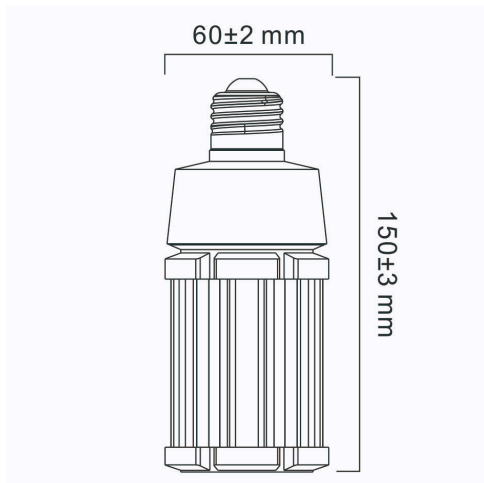

ToLEDo Performer T60 2300LM 840 E27 SL

Item No: 0028369

SYLVANIA

Direct retrofit replacement for high-pressure mercury vapor lamps (HPMV) 50,000 hours average rated lifetime Up to 78% energy saving compared to the standard high-pressure mercury vapor lamps Mercury-free solution Lower maintenance cost High lumen efficacy Dual operating mode – compatible with HPMV magnetic ballast and also, suitable for AC direct mains 120-240V operation High surge voltage protection: 4kV Suitable for both open and enclosed luminaires Wide light distribution High switching cycles – 200,000X High colour rendering – CRI80 Minimum and maximum operating temperature: -30°C to 50°C

Technical Assets

Dimensions (mm)

Photometrics

ToLEDo Performer T60 2300LM 840 E27 SL

Item No: 0028369

SYLVANIA

Informacion General

Nombre del producto	ToLEDo Performer T60 2300LM 840 E27 SL
Tecnología	LED
Potencia (clasificada) (W)	18
Forma de la lámpara	Otra
Casquillo	E27
Acabado de la lámpara	Clara
Detector de presencia	Ninguno
Luminaria	Abierta
Aplicación	Logística e industria
Rango de temperatura operativa	-20°C...+50°C
Temperatura ambiente de funcionamiento (°C)	25
Compatible con asistente virtual	No aplica
ETIM	EC001959
FI del número electrónico	4844489
Garantía	5 años

Información de vida útil

Vida útil media - L70 B50	50000
Vida media (horas)	50000
Promedio de vida útil (h) - L70/B50	50000

Datos físicos

Acabado de color	Blanco
Protección IP	IP20
Largo (mm)	150
Diámetro nominal del producto (mm)	60
Peso (kg)	0.312