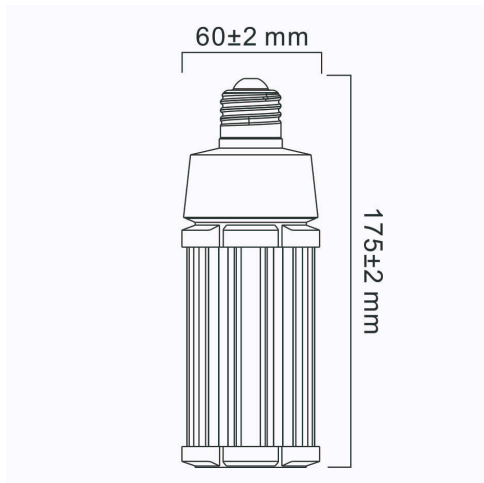

ToLEDo Performer T60 3400LM 840 E27 SL

Item No: 0028370

SYLVANIA

Direct retrofit replacement for high-pressure mercury vapor lamps (HPMV) 50,000 hours average rated lifetime Up to 78% energy saving compared to the standard high-pressure mercury vapor lamps Mercury-free solution Lower maintenance cost High lumen efficacy Dual operating mode – compatible with HPMV magnetic ballast and also, suitable for AC direct mains 100-240V operation High surge voltage protection: 4kV Suitable for both open and enclosed luminaires Wide light distribution High switching cycles – 200,000X High colour rendering – CRI80 Minimum and maximum operating temperature: -30°C to 50°C

Technical Assets

Dimensions (mm)

Photometrics

ToLEDo Performer T60 3400LM 840 E27 SL

Item No: 0028370

SYLVANIA

Informacion General

Nombre del producto	ToLEDo Performer T60 3400LM 840 E27 SL
Tecnología	LED
Potencia (clasificada) (W)	27
Casquillo	E27
Luminaria	Abierta
Aplicación	Logística e industria
Rango de temperatura operativa	-20°C...+50°C
Temperatura ambiente de funcionamiento (°C)	25
ETIM	EC001959
FI del número electrónico	4740739
Garantía	5 años

Información de vida útil

Vida útil media - L70 B50	50000
Vida media (horas)	50000
Promedio de vida útil (h) - L70/B50	50000

Datos físicos

Largo (mm)	175
Diámetro nominal del producto (mm)	60
Peso (kg)	0.312