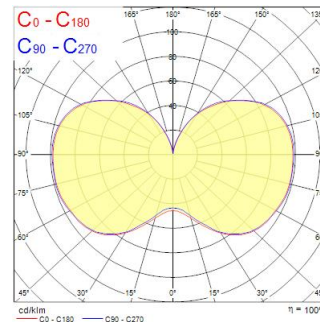

ToLEDo Performer T60 3400LM 840 E27 SL

Item No: 0028370

SYLVANIA

Direct retrofit replacement for high-pressure mercury vapor lamps (HPMV) 50,000 hours average rated lifetime Up to 78% energy saving compared to the standard high-pressure mercury vapor lamps Mercury-free solution Lower maintenance cost High lumen efficacy Dual operating mode – compatible with HPMV magnetic ballast and also, suitable for AC direct mains 100-240V operation High surge voltage protection: 4kV Suitable for both open and enclosed luminaires Wide light distribution High switching cycles – 200,000X High colour rendering – CRI80 Minimum and maximum operating temperature: -30°C to 50°C

Technical Assets

Dimensions (mm)

Photometrics

ToLEDo Performer T60 3400LM 840 E27 SL

Item No: 0028370

SYLVANIA

Informacion General

Nombre del producto	ToLEDo Performer T60 3400LM 840 E27 SL
Tecnología	LED
Potencia (clasificada) (W)	27
Casquillo	E27
Luminaria	Abierta
Aplicación	Logística e industria
Rango de temperatura operativa	-20°C...+50°C
Temperatura ambiente de funcionamiento (°C)	25
ETIM	EC001959
FI del número electrónico	4740739
Garantía	5 años

Datos ópticos

Lúmenes	3400
Flujo luminoso (clasificado) (lm)	3400
Temperatura de color (K)	4000
Color de la luz	Blanco frío
CRI (Ra)	80
Consistencia del color (SDCM)	SDCM6
Grupo de riesgo fotobiológico	RG1
Mantenimiento de flujo luminoso al final de la vida útil nominal (lm)	70