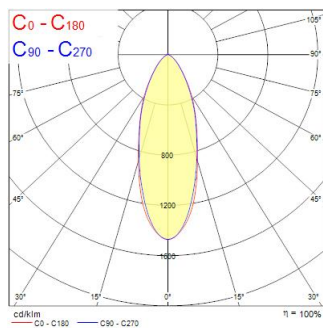

Technical Assets

Photometrics

Distance [m]	Cone diameter [m]	Illuminance [lx]
0.5	0.33 0.34	2400 E(C90) 18.3° 1021 E(C90) 18.6° 1028
1.0	0.66 0.67	601 E(C90) 18.3° 239 E(C90) 18.6° 237
1.5	0.99 1.01	267 E(C90) 18.3° 116 E(C90) 18.6° 114
2.0	1.32 1.35	130 E(C90) 18.3° 64 E(C90) 18.6° 64
2.5	1.65 1.68	66 E(C90) 18.3° 41 E(C90) 18.6° 41
3.0	1.98 2.02	37 E(C90) 18.3° 28 E(C90) 18.6° 28

Distance [m] Cone diameter [m] Illuminance [lx]
 — C0 - C180 (Half beam angle: 37.2°)
 — C90 - C270 (Half beam angle: 36.6°)

RefLED Sup RT ES50 V2 345 DIM 827 36d SL

Item No: 0028549

SYLVANIA

Informacion General

Datos ópticos

Lúmenes	345
Temperatura de color (K)	2700
Color de la luz	Luz hogar
CRI (Ra)	80
Consistencia del color (SDCM)	SDCM6
Uniformidad del color (SDCM)	6
Intensidad luminosa (cd)	700
Ángulo del haz (°)	36
Mantenimiento de flujo luminoso al final de la vida útil nominal (lm)	70